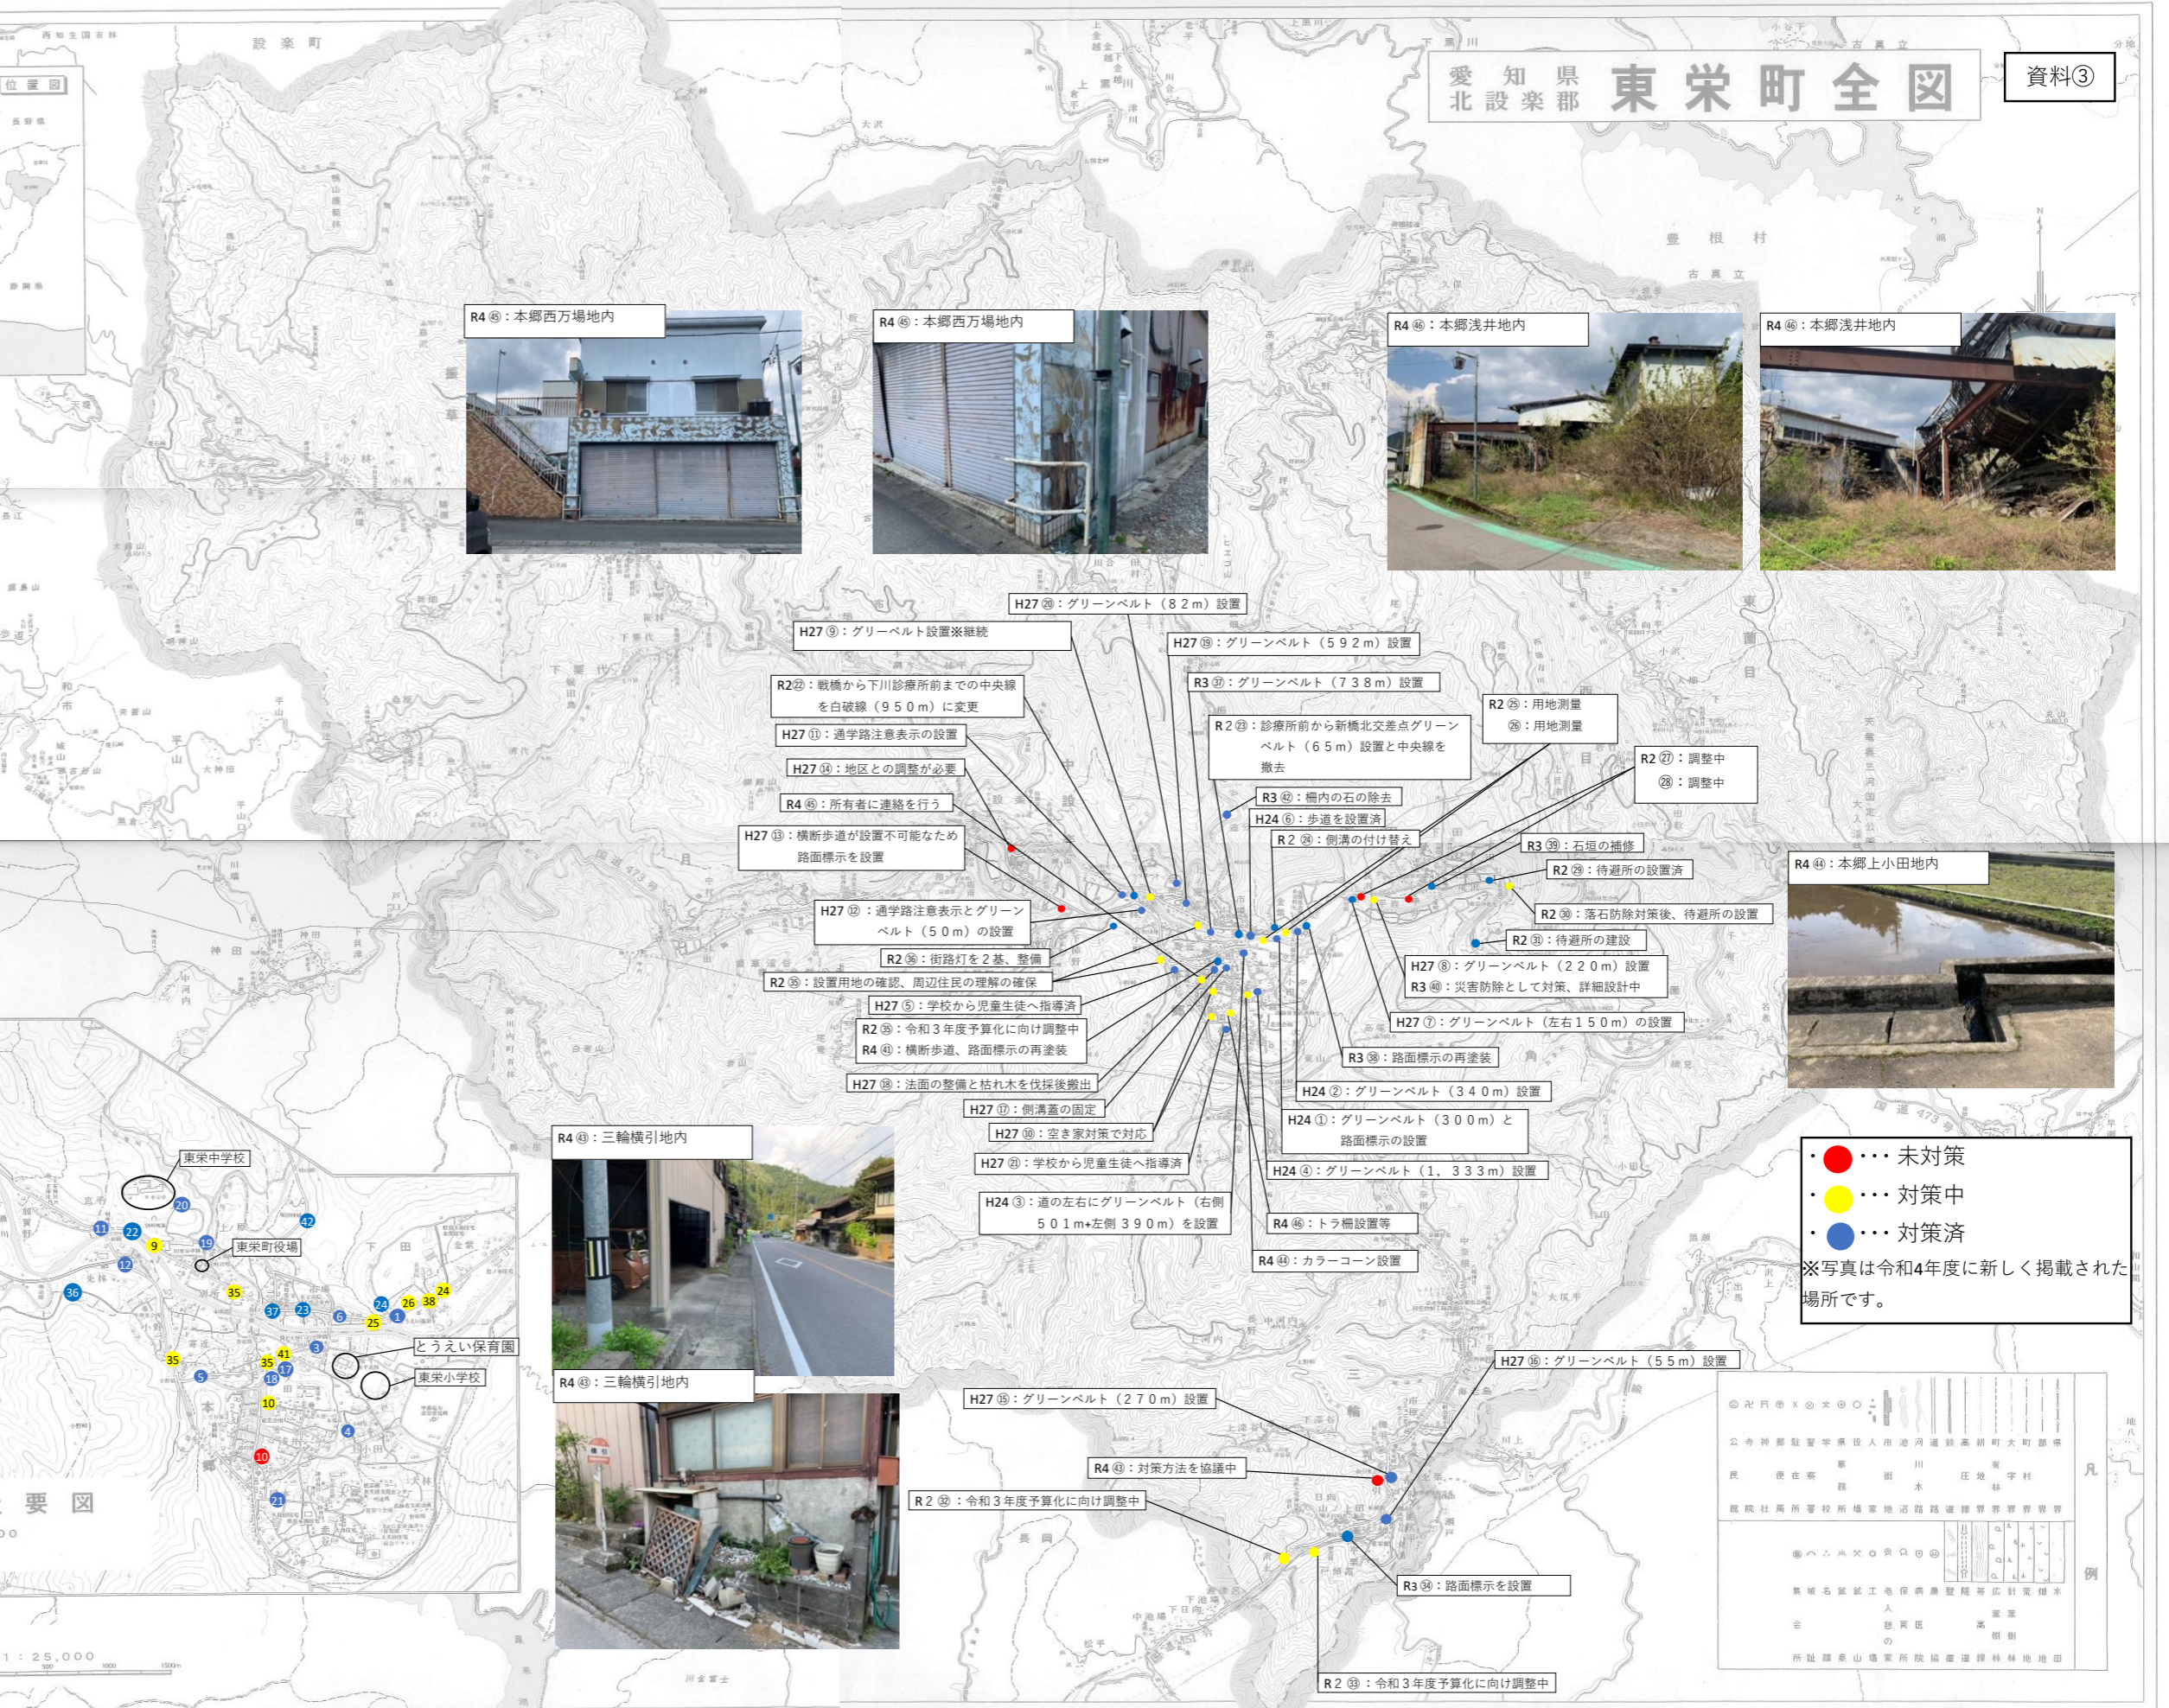

愛知県北設楽郡東栄町全図

資料③

凡例

●	未対策
●	対策中
●	対策済

- (Red) 未対策
- (Yellow) 対策中
- (Blue) 対策済

※写真は令和4年度に新しく掲載された場所です。