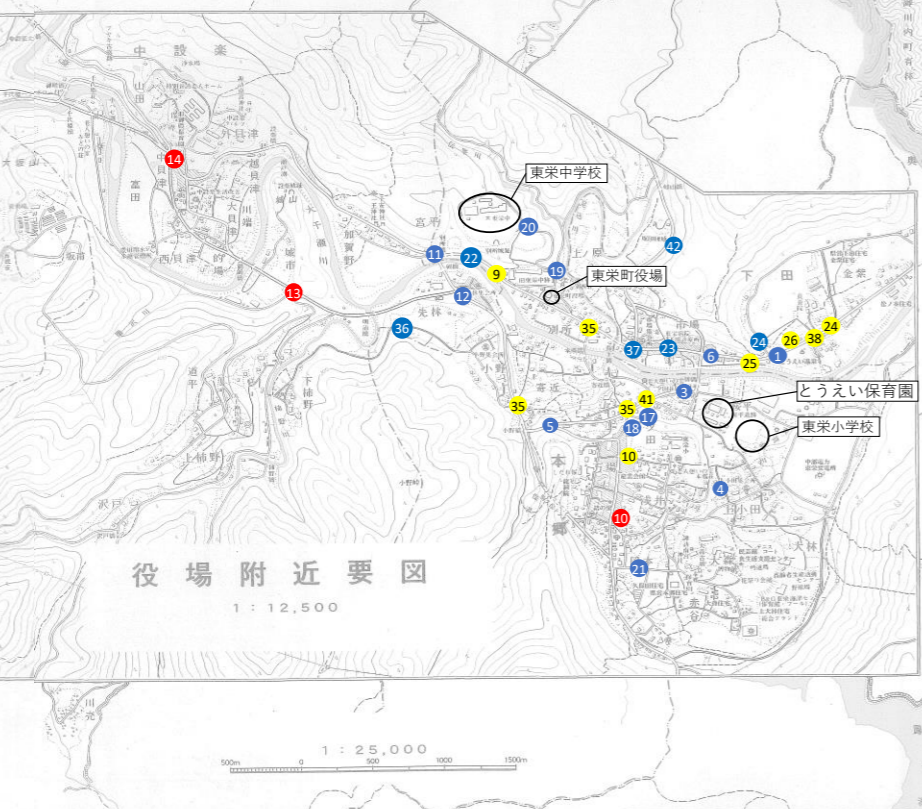

愛知県北設楽郡東栄町全図

資料③

凡例

●	未対策
●	対策中
●	対策済

- (Red) 未対策
- (Yellow) 対策中
- (Blue) 対策済

※写真は令和4年度に新しく掲載された場所です。